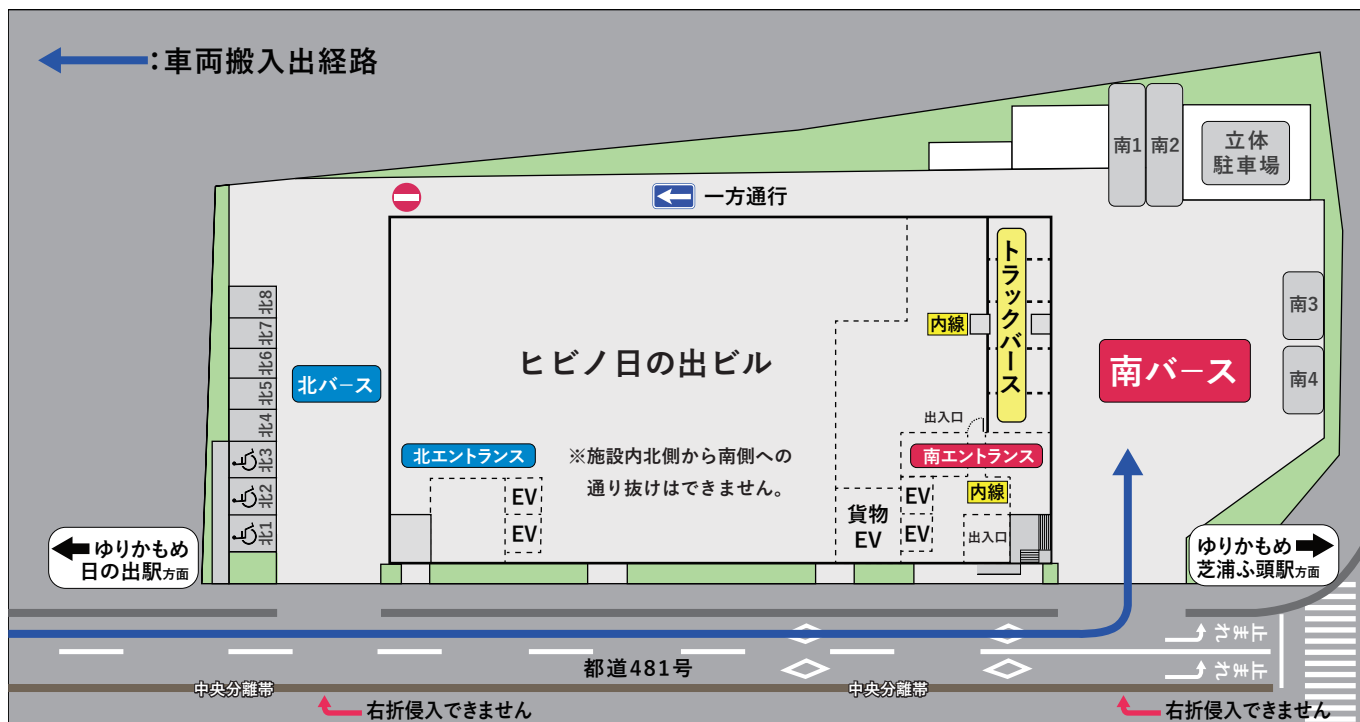

入館・搬入出経路について

ヒビノビジュアル Div. の搬入口は全て **南バース** となります。

※北バースでは機材受取の対応はできません。

日の出ビル前の道路（都道481号線）には中央分離帯があるため、品川方面から右折で敷地内に入ることができません。品川方面からお越しの際は、首都高速下の海岸通りを新橋方面へ進み、東京ガス前交差点を右折、ゆりかもめ線路下の都道481号線へと入って浜松町方面からお越し下さい。

短時間の駐車の場合は **空いているトラックバースへ駐車して下さい。** トラックバースが空いていない場合は、一時的に空いているスペースに停めていただき、担当者へご連絡いただきますようお願いいたします。

※指定場所以外への駐車・路上駐車はご遠慮下さい。

ヒビノ株式会社
ヒビノビジュアル Div.

〒105-0022
東京都港区海岸 2-7-70

TEL

・ 03-5419-1611 (代表)
・ 03-6457-2371 (Pro-Imaging unit 直通)